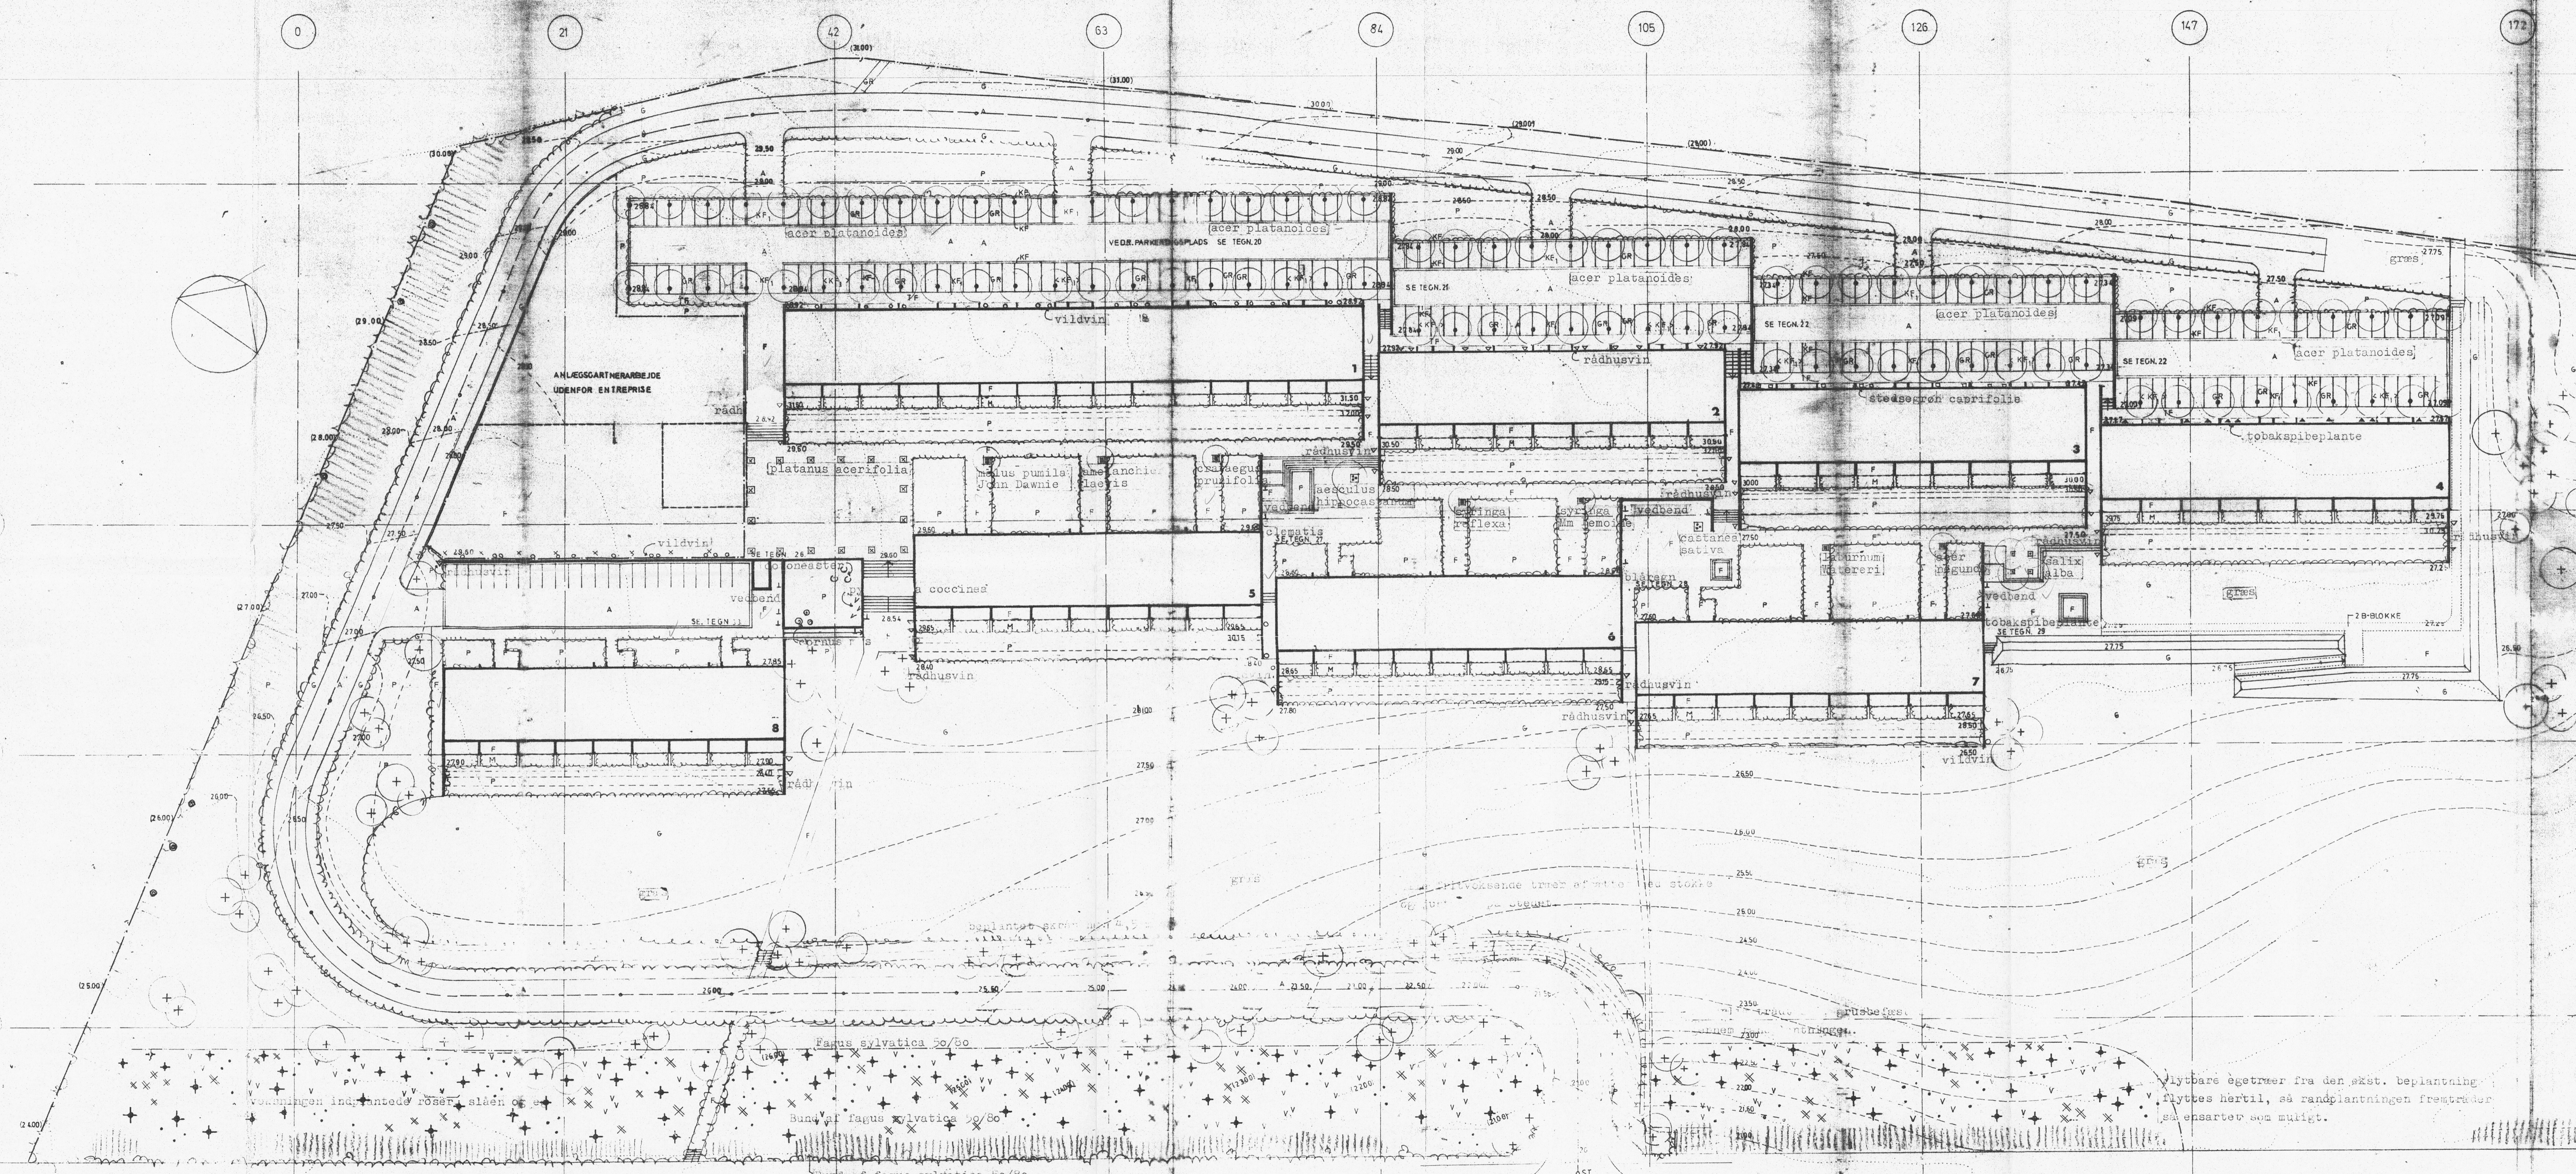

- 3 planteskænen helleborus
- 3 cornus mas
- 3 cotoneaster emilii (stuegrønne)
- 3 pyracantha coccinea
- ✱ 40 prunus spinosa
- ▽ 42 rosa glantheria (ros)
- 61 rosa canina
- + 42 quercus robur (eg)

Alle tilvoksende træer afsættes ved stædet.
Gæsteres pl. stedet.

SIGNATURFORKLARING
(0.00) EKS. TERRÆN
0.00 FÆRDIG TERRÆN
A ASFALT
F BETONFLISER 5X15X30
TF - - - - - 45X90X7
KF - - - - - 45X90X10
KF1 - - - - - 15X30X5
GN GRUSBELÆGNING
* TRÆER
✱ NEDLØBSBRØND
M MULDJORDSAREAL
- - - - - ENTREPRISEGRÆNSE

DANBOLIND A/S
RÅDGIVENDE INGENIØRER OG ARKITEKTER
SAG: **Geelskovparken, Virum** TEGN.NR.: 01

TEGN: **INDREGULERING AF VARME- OG VARMTRUGSVANDSSYSTEM**
DATO: 12.08.91 MÅL: TEGN./KONTR.: SAG NR.: 91131
REV.DATO: A: B: C: D: E: F: G:
H: J: K: L: M: N: O: P:

BIKUBENS BOLIG FOND, SKODSBORGVEJ PARCEL AF MÅT. NR. 54 SØLLERØD

OVERSIGTSPLAN BEPLANTNING

MÅL: 1:500	DATO: 2.6.1971	SIGN.: [Symbol]	KONT.: [Symbol]	SAG: LSL	TEGN: [Symbol]
REV. A:	B:	C:	E:	F:	G:
DATO: 24.2.72	28.2.72	3.3.72	12.5.72	29.10.72	27.10.72

1301

ARKITEKTER M.A.A. HALDOR GUNNLOGSSON & JØRN NIELSEN SNAREGADE 12 1205 KØB. K. TELF. BY 01/2815100
RÅDGIVENDE INGENIØRER B. & BENDTSEN A/S SUOMISVEJ 3 1927 KØB. V. TELF. 01/35 10 41
LANDSKABSARKITEKT OLE NØRGÅRD TEGNSTUEN SNAREGADE 12 1205 KØB. K. TELF. 01/12 37 38
TOTALENTREPRENØR J. SAABYE & O. LERCHE A/S HØVEDKONTOR NYROPSCADE 19 1802 KØB. K. TELF. 01/12 56 90

Planting notes and instructions:

- Bund af fagus sylvatica 50/50
- acer planeres og planeres med hensyntagen til den eksisterende beplantning af eg, bjørn og rose.
- vedbend
- stuegrønne
- tobaksplante
- 28-BLOKKE
- ENTREPRISEGRÆNSE